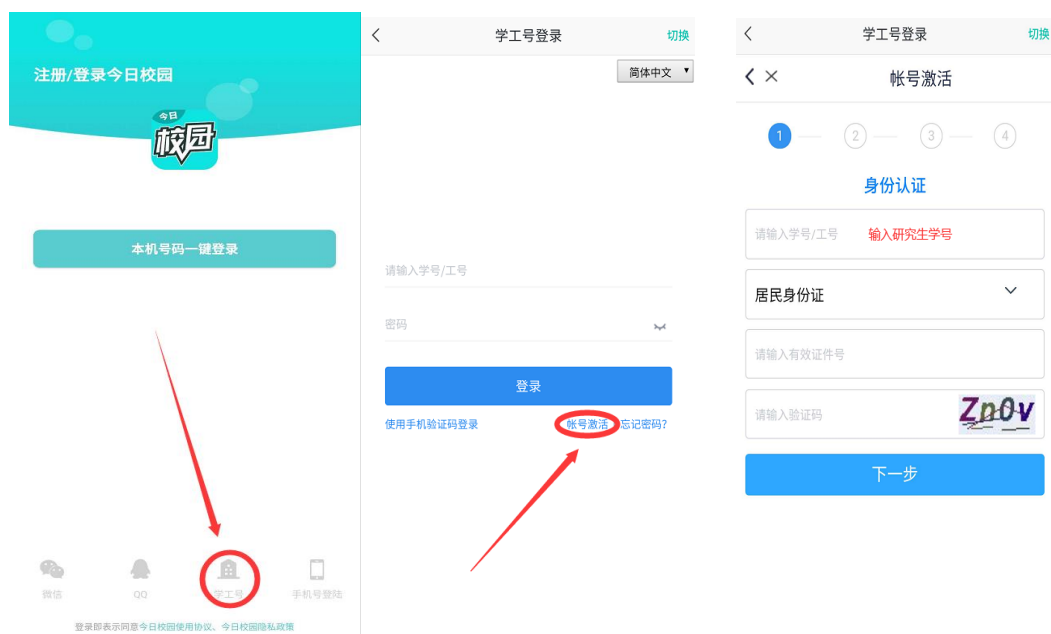

## 今日校园注册登录说明

1、手机通过应用商店搜索“今日校园”APP，下载并安装：

2、进入今日校园，在注册登录页面右下角，选择通过“学工号”——选择“账号激活”——依次填写“身份认证”、“绑定手机”——账号激活完成，点击“去登陆”即可；

### 3、输入学号和密码，点击“登录”：